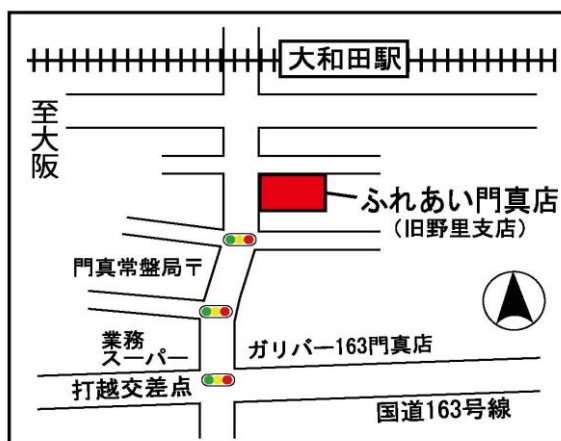

JA北河内

# ふれあい門真店オープン

地元農産物・お米・お花などを  
販売するJAのお店です。

住所：門真市野里町17-24

営業時間：10時～16時  
定休日：日曜日

- ※ 商品は、十分にご用意しておりますが、万一品切れの際は、ご了承ください。
- ※ 農産物は、生産者の出荷状況により数量が少ない場合がありますので、予めご了承ください。
- ※ ふれあい門真店には、駐車場がございませんので、公共交通機関をご利用ください。