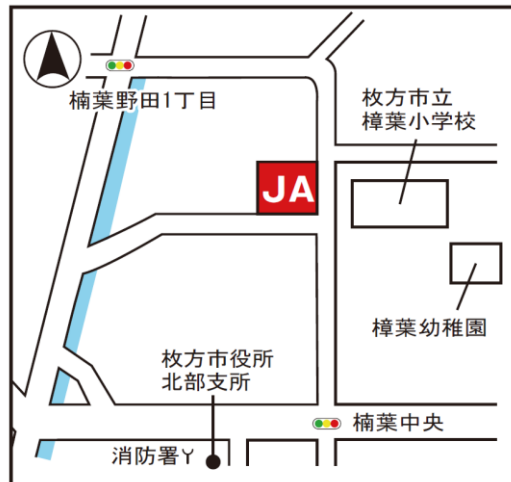

# 樟葉支店がオープンしました！

樟葉支店は、組合員・利用者  
と直接対話できるサービスを  
提供する機会の増加と店舗機  
能性のさらなる向上を目的と  
して設置し、6月5日にオープ  
ンいたしました。

組合員・地域の皆さまから愛  
される支店を目指してまいり  
ます。皆さまのご来店を、職員  
一同、心よりお待ちしております。